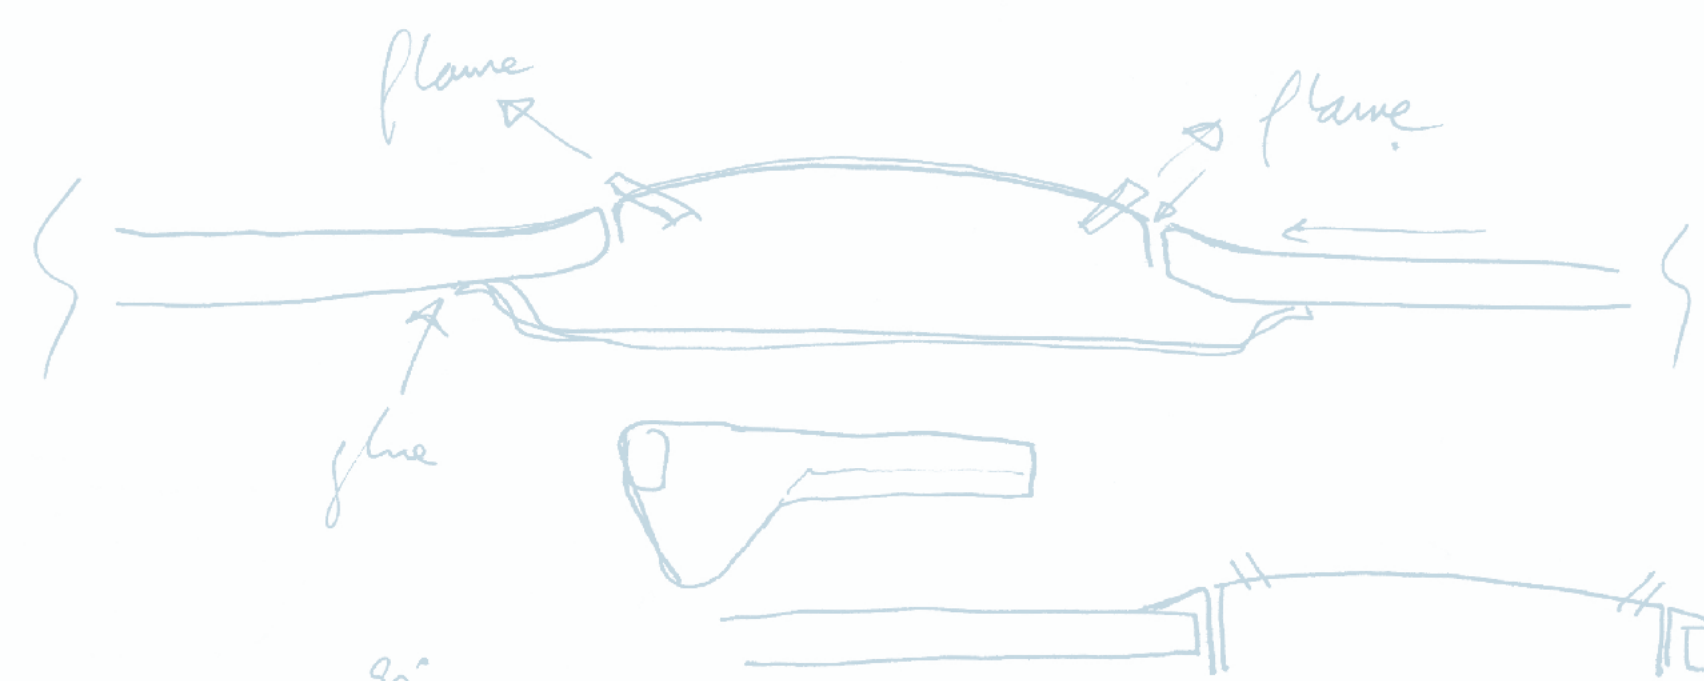

MARC NEWSON, NON SOLO OGGETTI. CREAZIONI.
MARC NEWSON, NOT ONLY OBJECTS. CREATIONS.

Marc Newson è un designer australiano riconosciuto a livello internazionale grazie alla propria visione estetica e ad un'indiscutibile originalità. Gli oggetti disegnati da Newson, oltre ad essere meccanismi perfettamente studiati, con attenzione meticolosa ai dettagli e minuzioso labor limae, sollecitano reazioni, rispondono allo sguardo, al tocco. La sua è una capacità che non ha confini materiali, sa declinare tutto in questa semplice genialità: dalla "Lockheed Lounge", la straordinaria chaise longue in alluminio, icona della storia del design, al veicolo spaziale "Spaceplane" per EADS Astrium fino alla progettazione degli interni della flotta A380 "Superjumbo" di Qantas Airways. Con Smeg, Newson sperimenta per la prima volta la progettazione di elettrodomestici e di nuovo dimostra di essere in grado non solo di parlare a tutti, ma attraverso tutto, in modo inconfondibile.