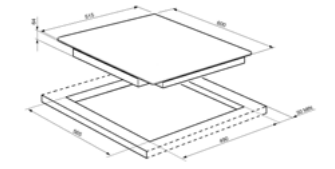

SI633 & SI644