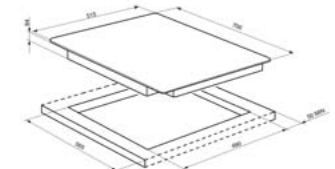

PIANI A GAS

GAS HOBS

Piano di cottura 75cm
Griglie in ghisa
Bruciatori a fiamma verticale
Componenti in ottone

75cm hob
Cast iron panstands
Vertical flame burners
Brass components

Piano di cottura 75cm
Griglie in ghisa
Bruciatori a fiamma verticale
Componenti in silver

75cm hob
Cast iron panstands
Vertical flame burners
Silver components

PIANI A INDUZIONE

INDUCTION HOBS

Piano vetroceramica a induzione
Vetro bordi dritti
Booster
Timer
Funzione stop-in temperatura
Zone cottura fino a 4600 watt

Induction hob
Straight edge glass
Booster
Timer
"Stop-in" temperature function
Induction zones up to to 4600 watt

SI733D