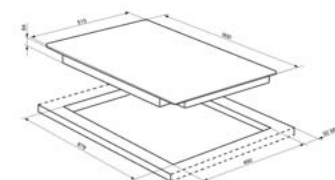

SI955 & SI950D