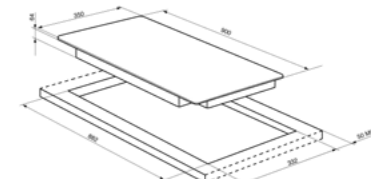

PIANI A GAS

GAS HOBS

Piano di cottura 75cm
Griglie in ghisa
Bruciatori a fiamma verticale
Componenti in ottone

75cm hob
Cast iron panstands
Vertical flame burners
Brass components

Piano di cottura 75cm
Griglie in ghisa
Bruciatori a fiamma verticale
Componenti in silver

75cm hob
Cast iron panstands
Vertical flame burners
Silver components

PIANI A INDUZIONE

INDUCTION HOBS

Piano vetroceramica a induzione
Vetro bordi dritti
Booster
Timer
Funzione stop-in temperatura
Zone cottura fino a 4600 watt

Induction hob
Straight edge glass
Booster
Timer
"Stop-in" temperature function
Induction zones up to to 4600 watt

SI933D