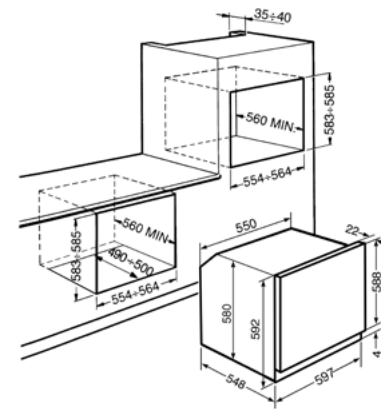

FORNI

OVENS

Forno 60cm
Multifunzione ventilato
6 funzioni
Cavità da 60 litri
Classe energetica A

60cm oven
Multifunction ventilated
6 functions
60 litre cavity
Energy Rating A

Forno 60cm
Multifunzione termoventilato
10 funzioni
Maxi Cavità da 68 litri
Porta Fresh Touch
Sistema di guide telescopiche
Classe energetica A -20%*

60cm oven
Multifunction thermoventilated
10 functions
68 litre Maxi Cavity
Fresh Touch door
Telescopic shelf set
Energy Rating A -20%*

Forno 60cm
Multifunzione pirolitico
Termoventilato
10 funzioni
Maxi Cavità da 68 litri
Porta Fredda
Sistema di guide telescopiche
Classe energetica A -20%*

60cm oven
Pyrolytic multifunction
Thermoventilated
10 functions
68 litre Maxi Cavity
Cooler door
Telescopic shelf set
Energy Rating A -20%*

*Consumo inferiore del 20% rispetto al valore di classe energetica A
*Energy consumption reduced by 20% in comparison to average A class rating