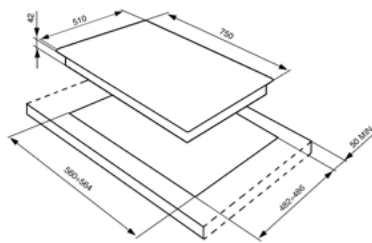

PIANI A GAS

GAS HOBS

Piano di cottura 75cm
Griglie in ghisa
Bruciatori a fiamma verticale
Componenti in ottone

75cm hob
Cast iron panstands
Vertical flame burners
Brass components

Piano di cottura 75cm
Griglie in ghisa
Bruciatori a fiamma verticale
Componenti in silver

75cm hob
Cast iron panstands
Vertical flame burners
Silver components

PIANI A INDUZIONE

INDUCTION HOBS

Piano vetroceramica a induzione
Vetro bordi dritti
Booster
Timer
Funzione stop-in temperatura
Zone cottura fino a 4600 watt

Induction hob
Straight edge glass
Booster
Timer
"Stop-in" temperature function
Induction zones up to to 4600 watt